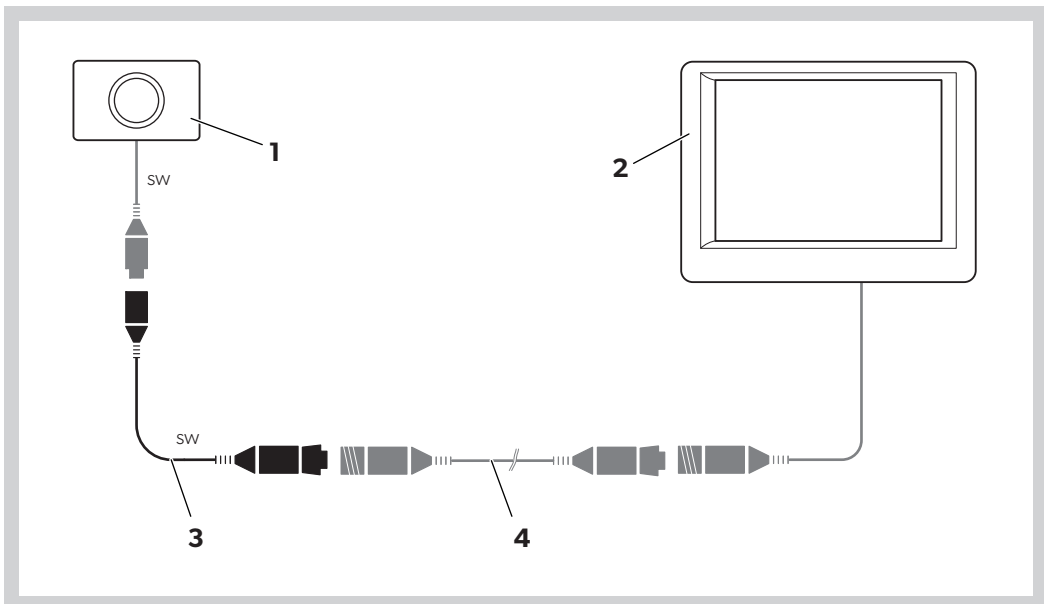

EN Key	
sw = black	
1	Camera
2	Monitor
3	Adapter cable
4	System cable

ES Leyenda	
sw = negro	
1	Cámara
2	Monitor
3	Cable adaptador
4	Cable del sistema

NL Legenda	
sw = zwart	
1	Camera
2	Monitor
3	Adapterkabel
4	Systeemkabel

DE Legende	
sw = schwarz	
1	Kamera
2	Monitor
3	Adapterkabel
4	Systemkabel

PT Legenda	
sw = preto	
1	Câmara
2	Monitor
3	Cabo adaptador
4	Cabo do sistema

DA Forklaring	
sw = sort	
1	Kamera
2	Monitor
3	Adapterkabel
4	Systemkabel

FR Légende	
sw = noir	
1	Caméra
2	Ecran
3	Câble adaptateur
4	Câble système

IT Legenda	
sw = nero	
1	Telecamera
2	Monitor
3	Cavo adattatore
4	Cavo di sistema

SV Teckenförklaring	
sw = svart	
1	Kamera
2	Monitor
3	Adapterkabel
4	Systemkabel